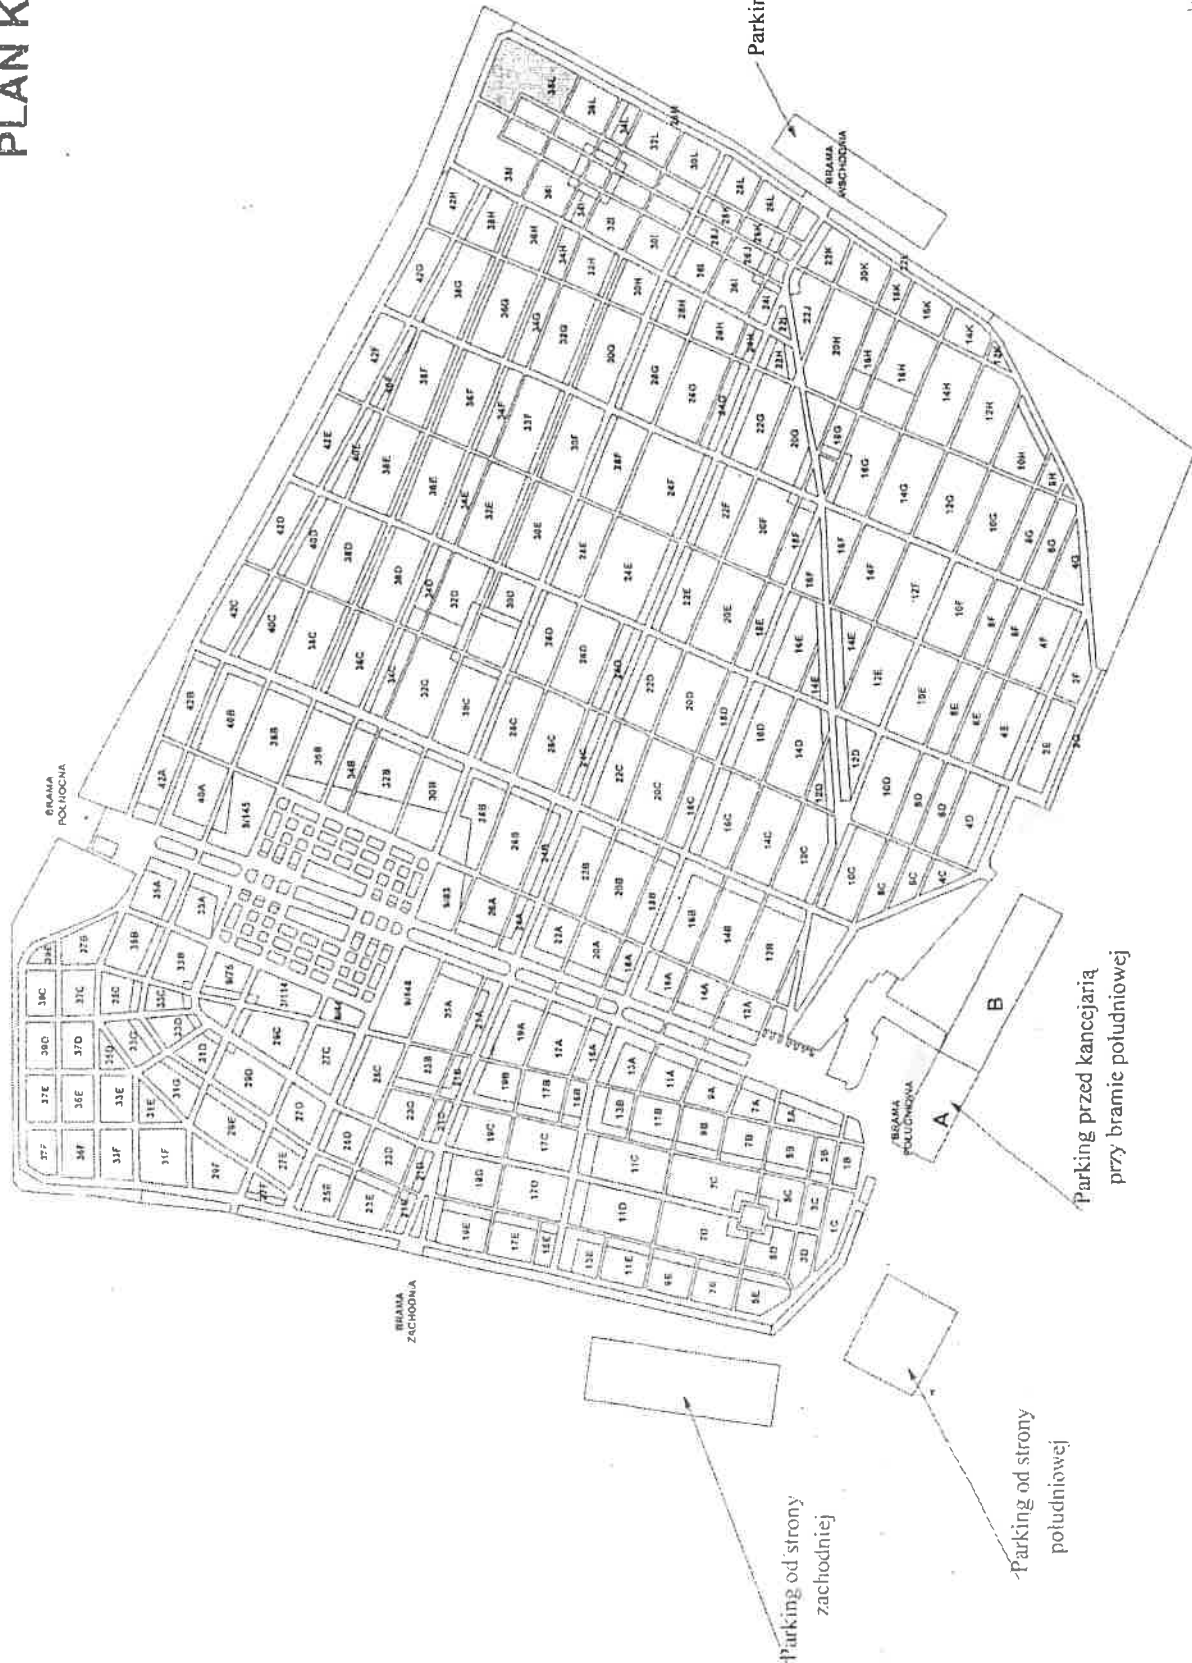

KOMUNALNY CMENTARZ POŁUDNIOWY MIASTA ST. WARSZAWY PLAN KWATER

KIEROWNIK CMENTARZA
Komunalny Południowy
Dariusz Wroński
Dariusz Wroński

ROZMIESZCZENIE PARKINGÓW

Dojazd od
Al Krakowskiej

Cmentarz Komunalny Południowy
Brama południowa
1-6 - miejsca na handel

Dojazd od
Strony Piasecznej

KIEROWNIK CMENTARZA
Komunalnego Południowego

Dariusz Wójcik
Dariusz Wójcik

Cmentarz Komunalny Południowy
 Brama wschodnia
 1-6 - miejsca pod handel