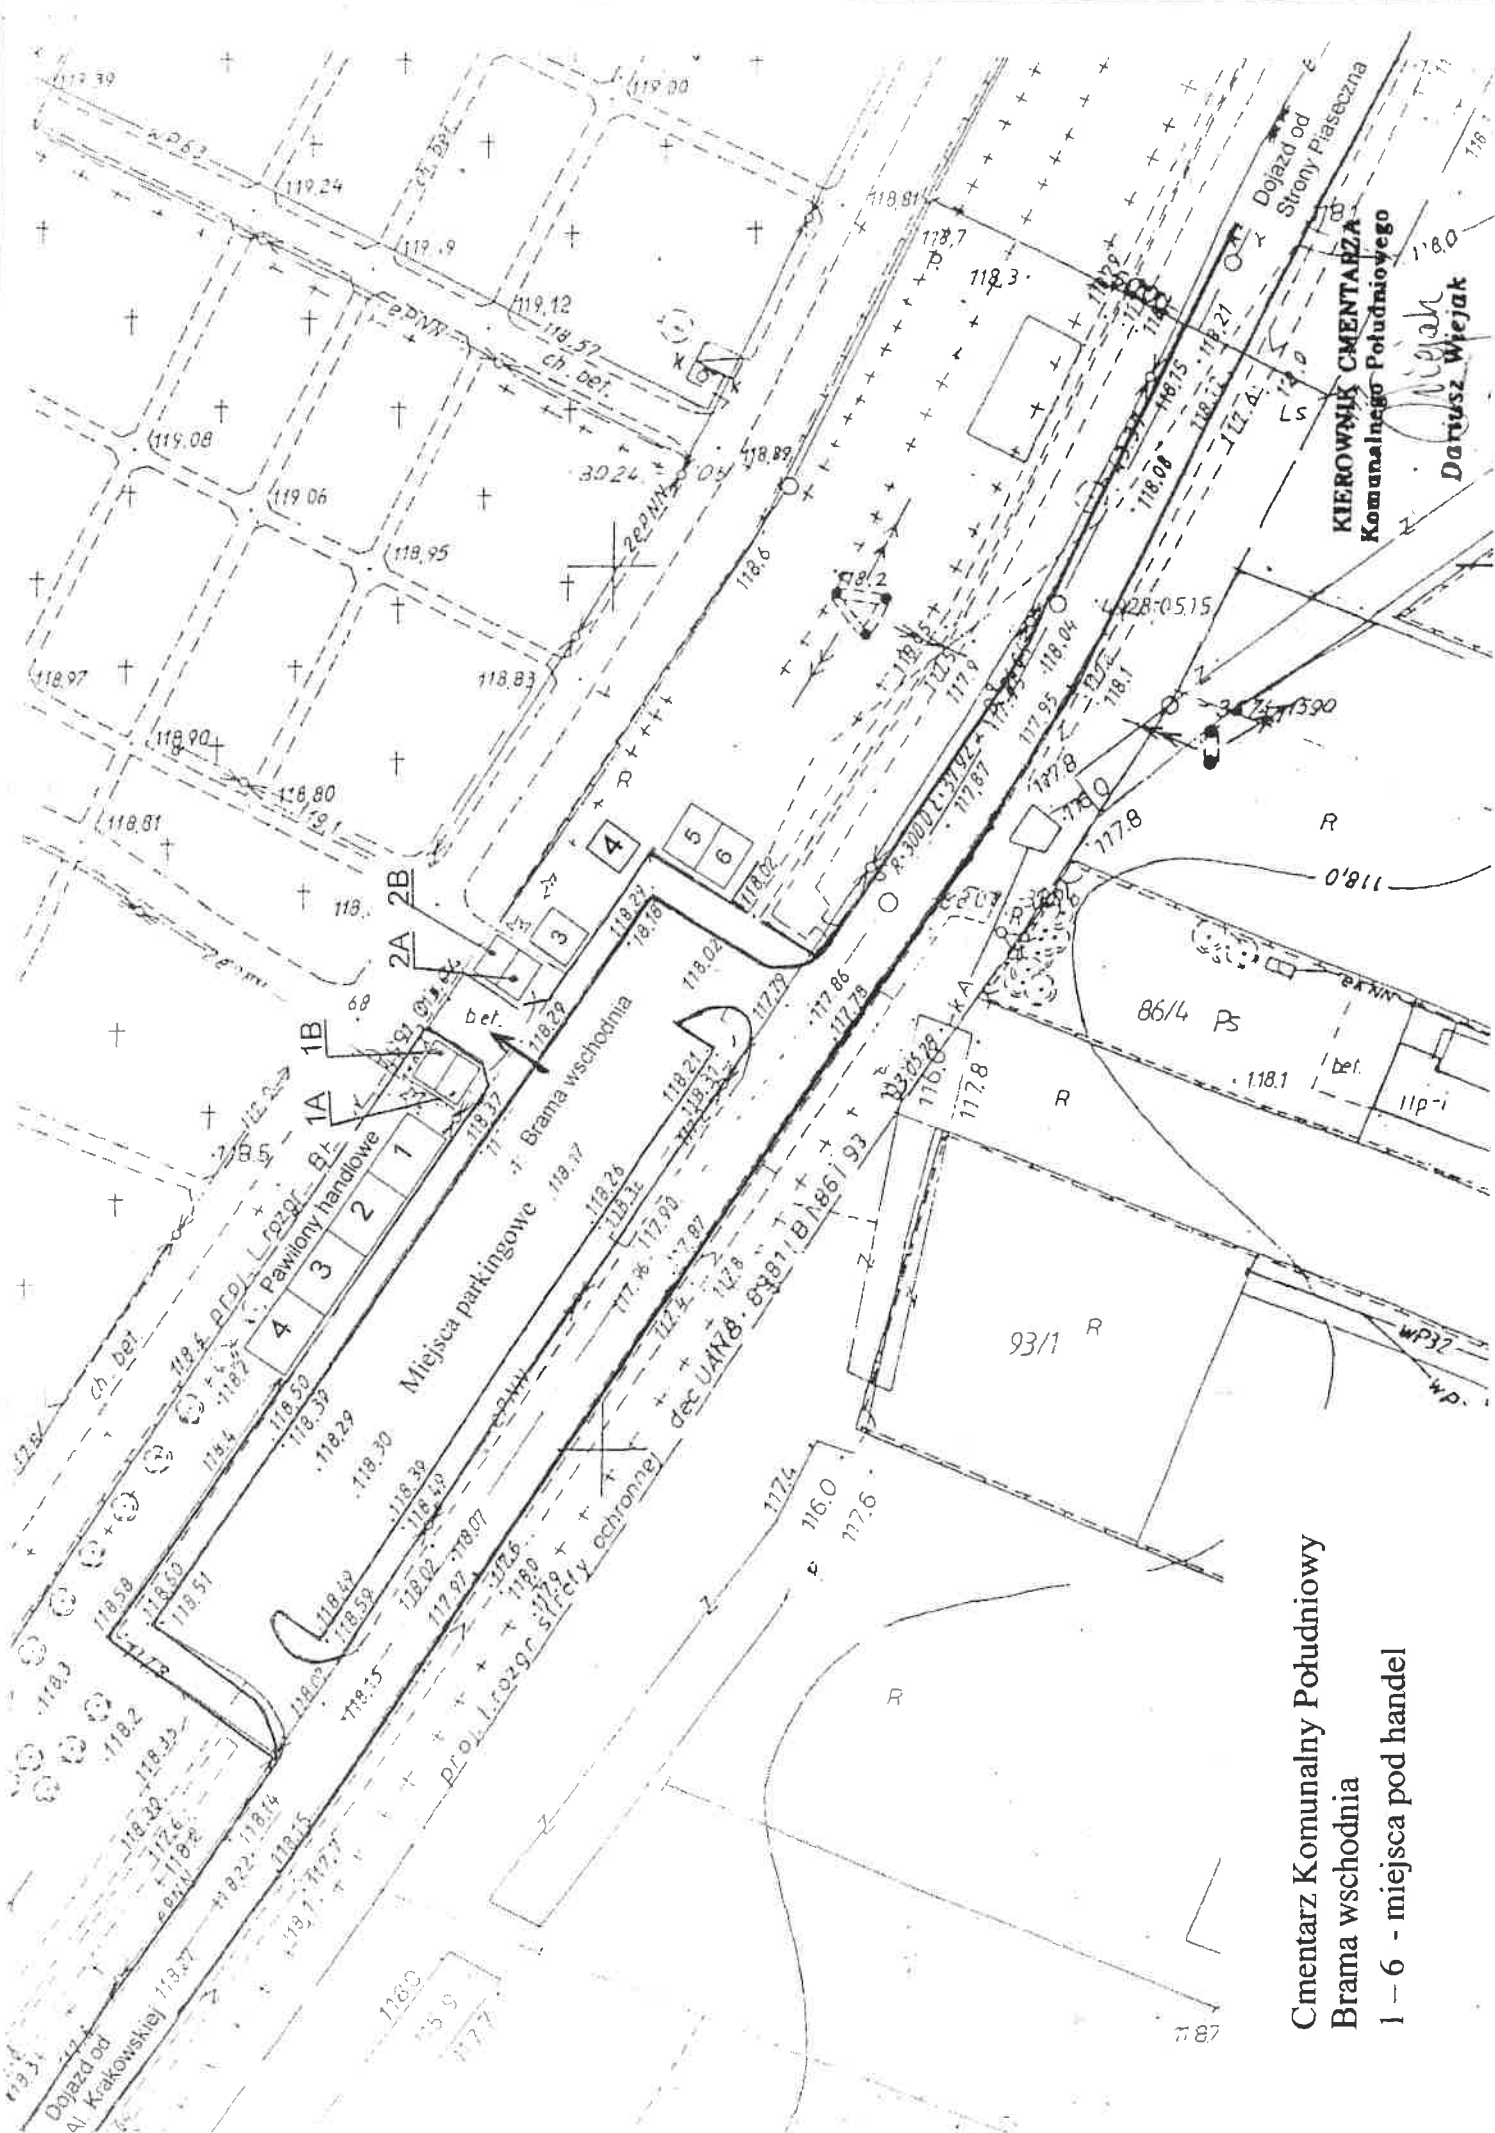

KOMUNALNY CMENTARZ POŁUDNIOWY MIASTA ST. WARSZAWY PLAN KWATER

KIEROWNIK CMENTARZA
Komunalny Południowy
Dariusz Wroński
Dariusz Wroński

ROZMIESZCZENIE PARKINGÓW

Dojazd od
Al Krakowskiej

Cmentarz Komunalny Południowy
Brama południowa
1-6 - miejsca na handel

Dojazd od
Strony Piasecznej

KIEROWNIK CMENTARZA
Komunalnego Południowego

Dariusz Wójcik
Dariusz Wójcik

Cmentarz Komunalny Południowy
 Brama wschodnia
 1-6 - miejsca pod handel