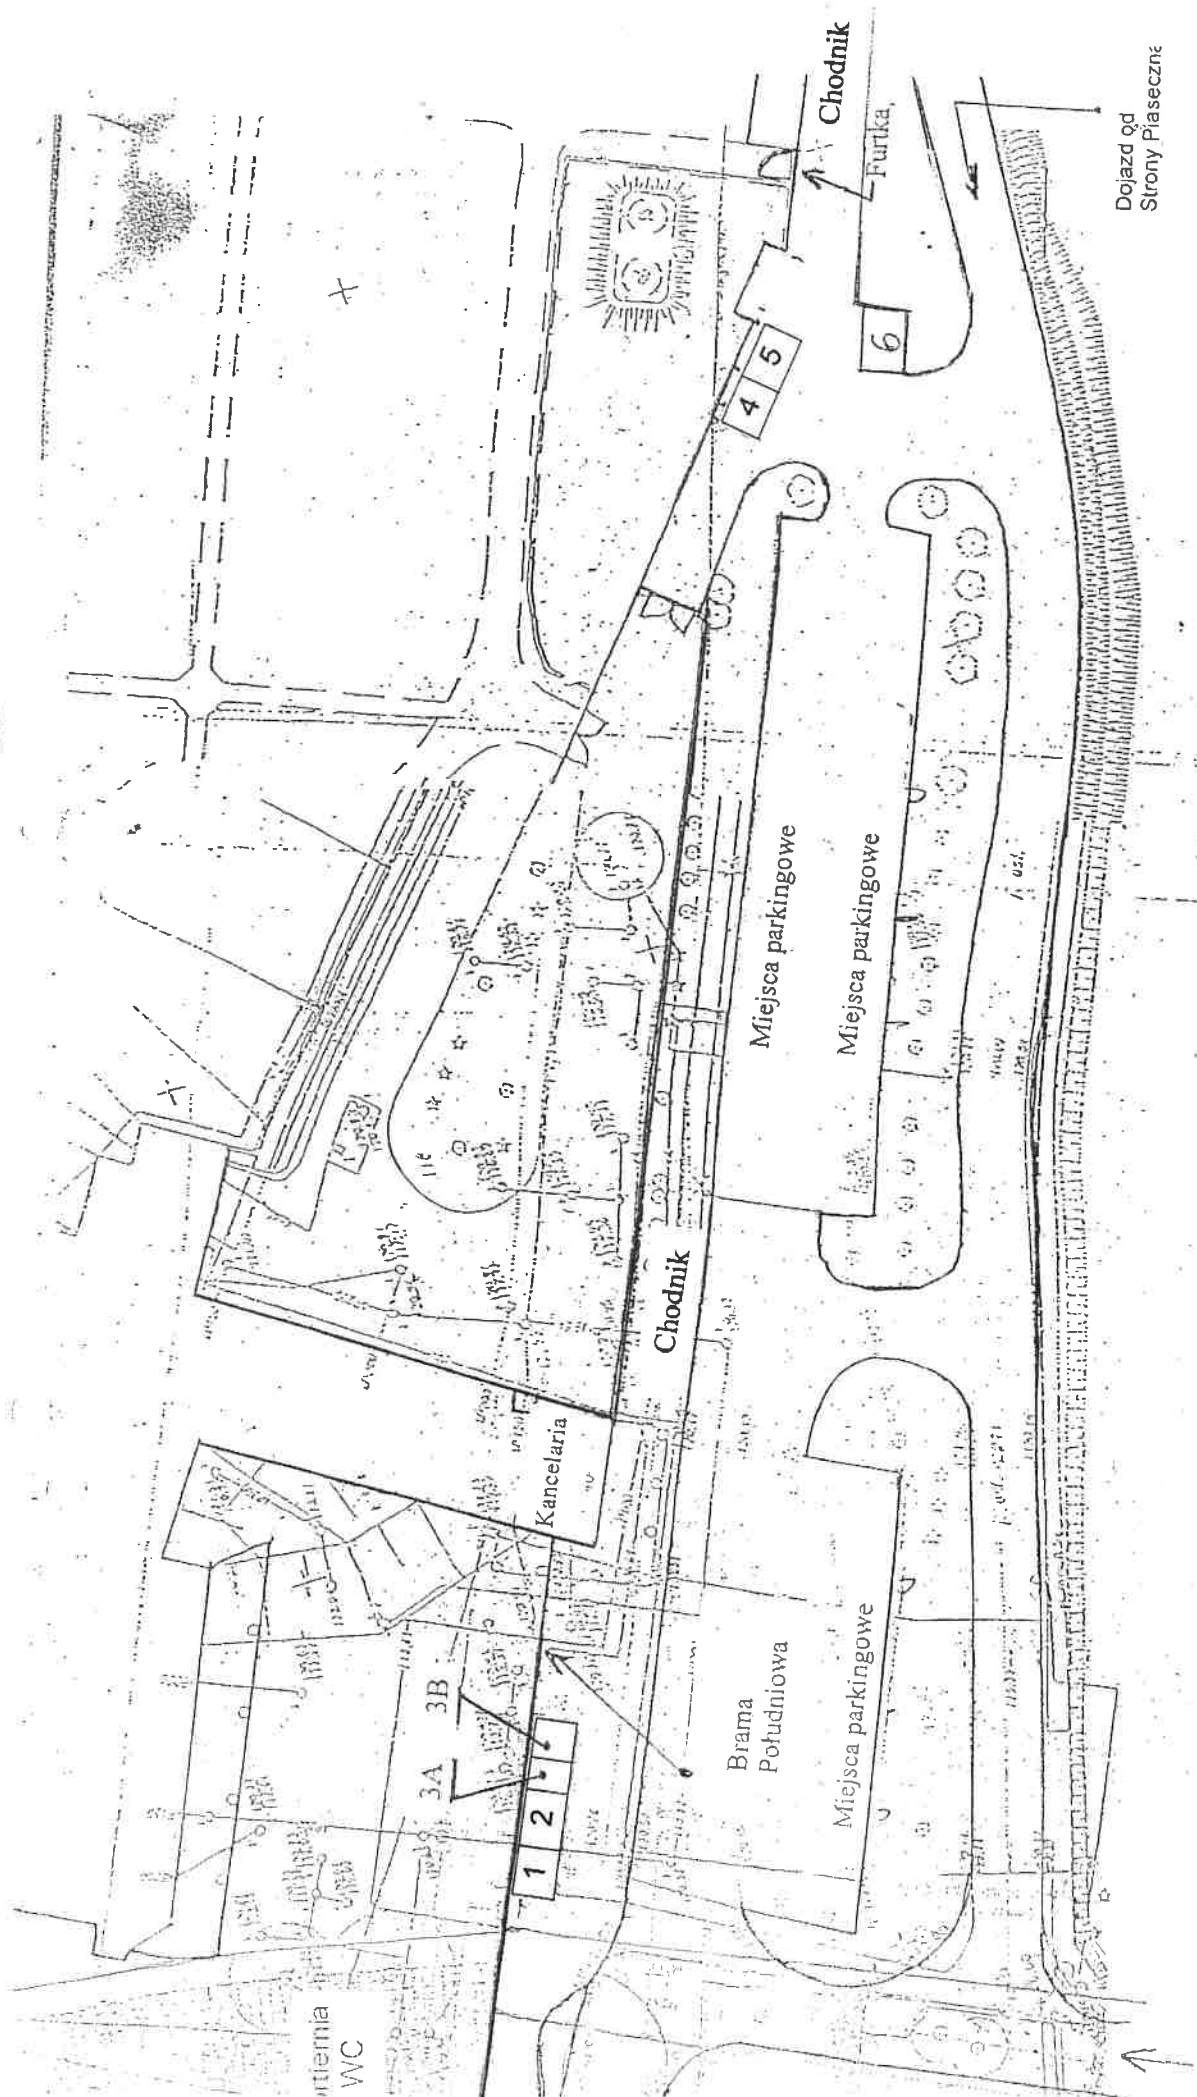

KOMUNALNY CMENTARZ POŁUDNIOWY MIASTA ST. WARSZAWY PLAN KWATER

KIEROWNIK CMENTARZA
Komunalny Południowy
Dariusz Wroński
Dariusz Wroński

ROZMIESZCZENIE PARKINGÓW

Dojazd od
Al Krakowskiej

Cmentarz Komunalny Południowy
Brama południowa
1-6 - miejsca na handel

Dojazd od
Strony Piasecznej

KIEROWNIK CMENTARZA
Komunalnego Południowego

Dariusz Wójcik
Dariusz Wójcik

Cmentarz Komunalny Południowy
 Brama wschodnia
 1-6 - miejsca pod handel