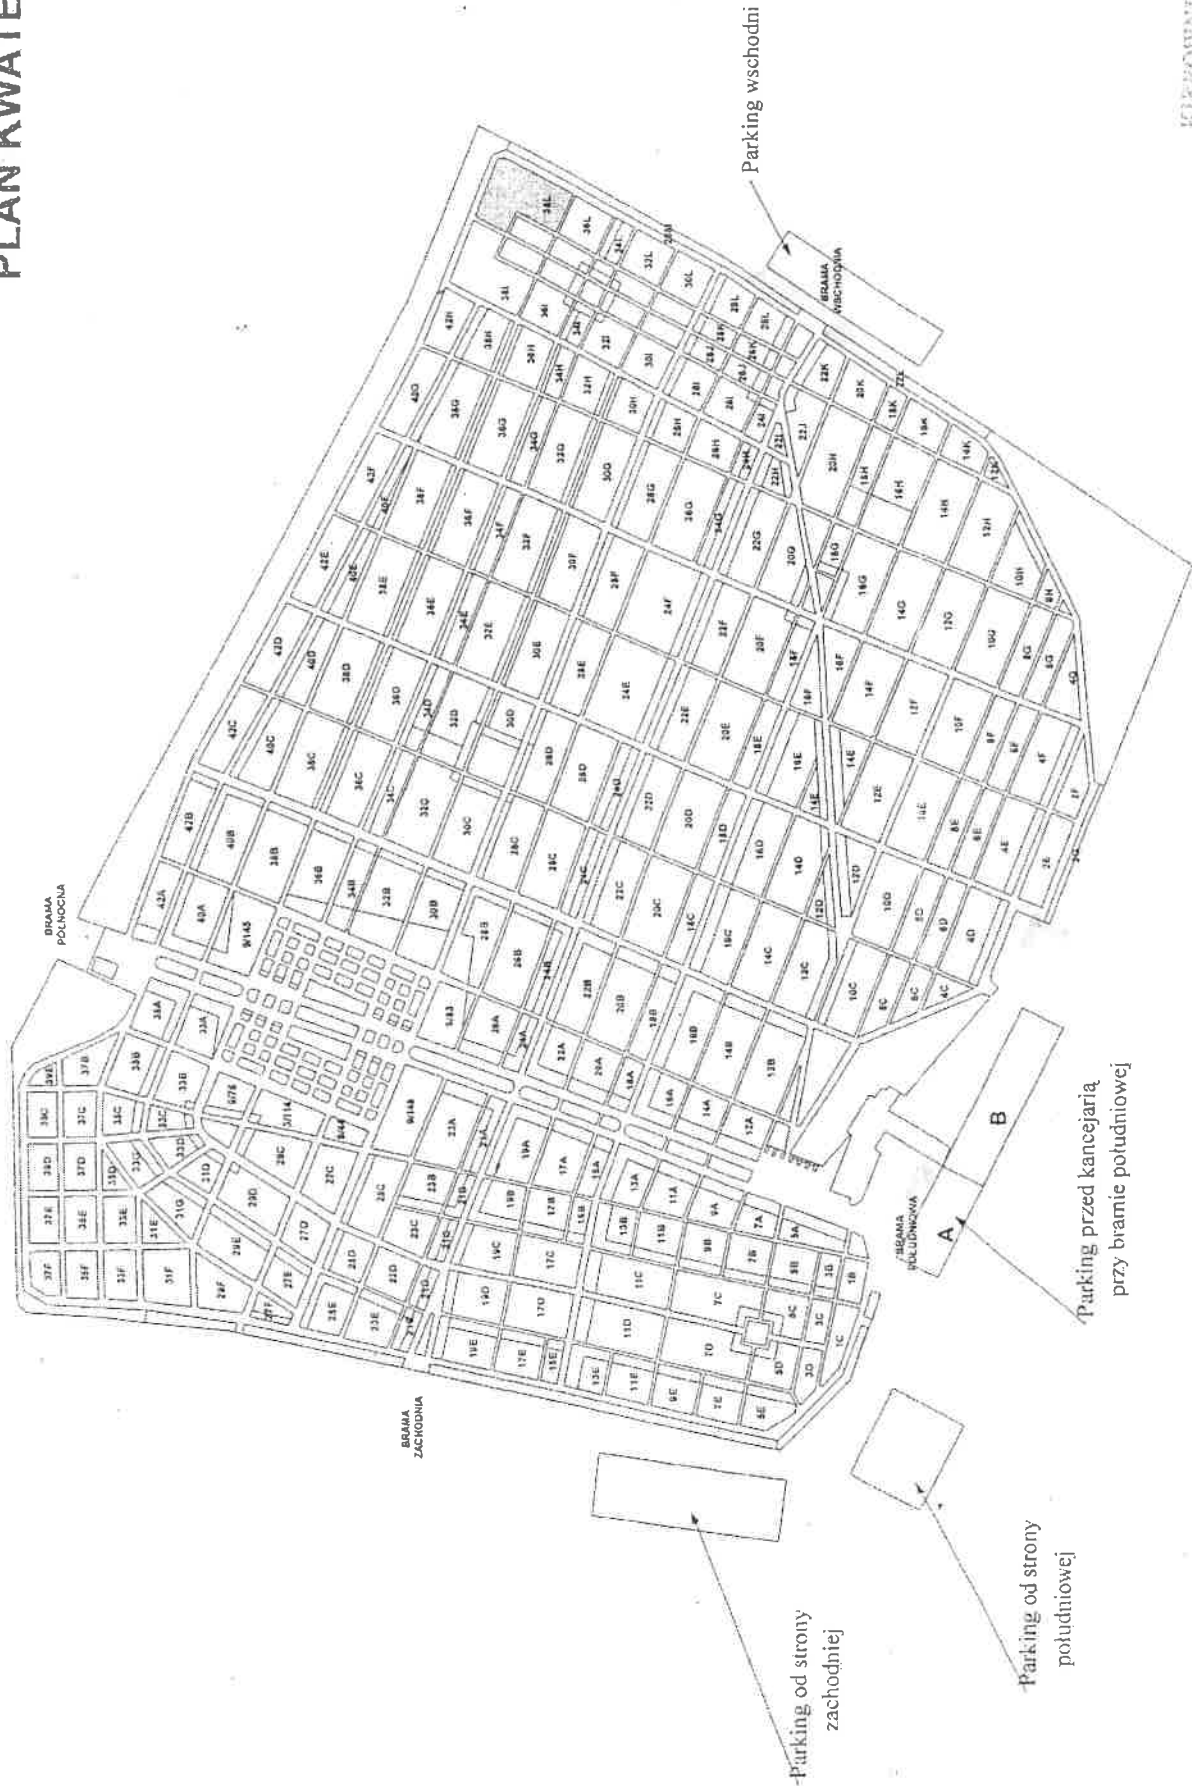

KOMUNALNY CMENTARZ POŁUDNIOWY MIASTA ST. WARSZAWY PLAN KWATER

KIEROWNIK CMENTARZA
Komunalnego Południowego
Dariusz Wójcik
Dariusz Wójcik

ROZMIESZCZENIE PARKINGÓW

Dojazd od
Al. Krakowskiej

Cmentarz Komunalny Południowy

Brama południowa

1-6 - miejsca na handel

Dojazd od
Strony Piasecznej

KJEROWNIK CMENTARZA
Komunalnego Południowego

Dariusz Wiejak
Dariusz Wiejak

Cmentarz Komunalny Południowy
 Brama wschodnia
 1-7 - miejsca na handel

KIEROWNIK CMENTARZA
 Komunalnego Południowego
 Dariusz Wiejak