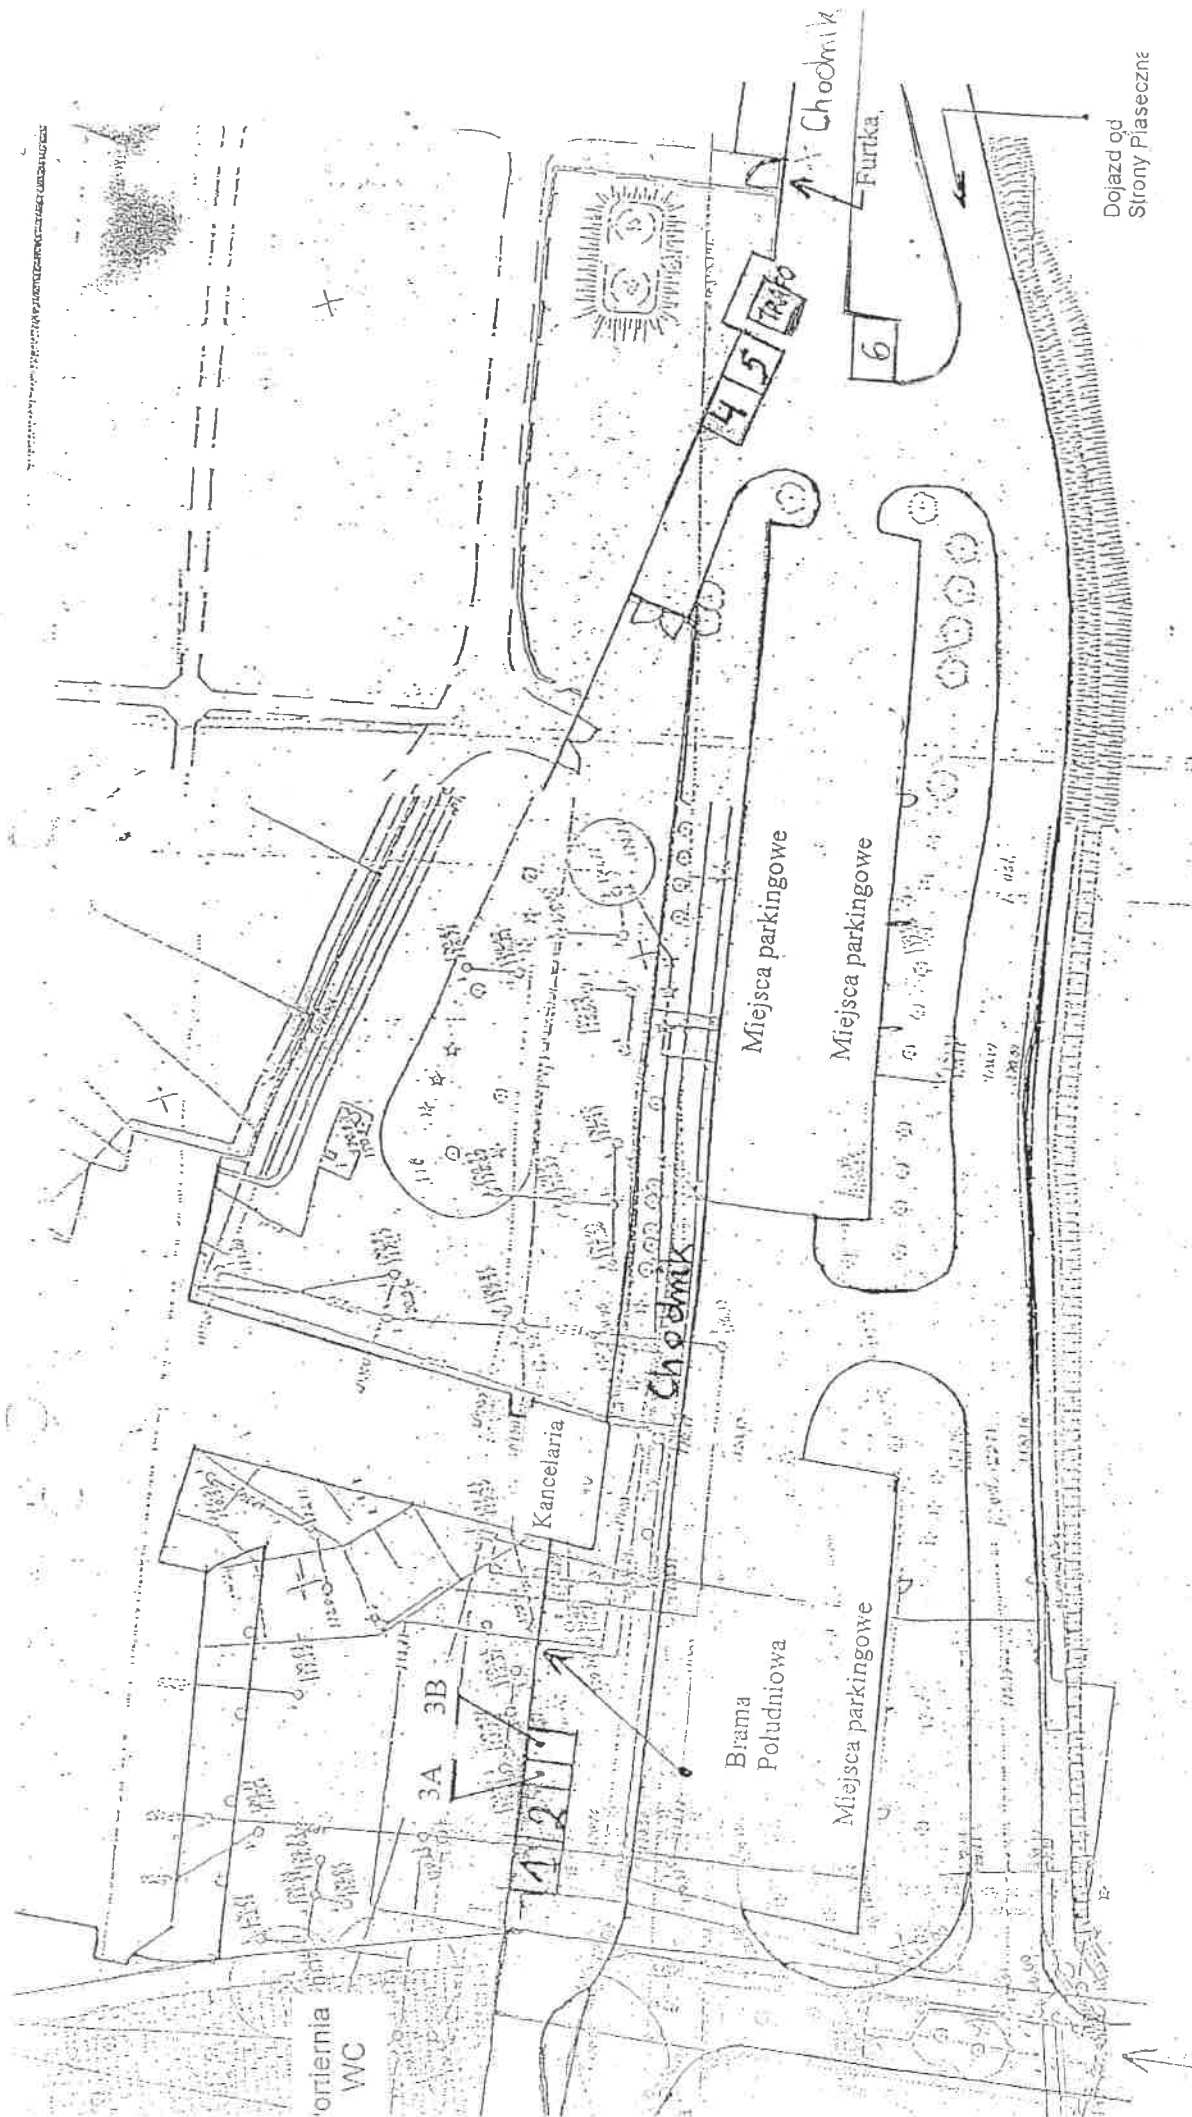

KOMUNALNY CMENTARZ POŁUDNIOWY MIASTA ST. WARSZAWY PLAN KWATER

KIEROWNIK CMENTARZA
Komunalnego Południowego
Dariusz Wójcik
Dariusz Wójcik

ROZMIESZCZENIE PARKINGÓW

Dojazd od
Al. Krakowskiej

Cmentarz Komunalny Południowy

Brama południowa

1-6 - miejsca na handel

Dojazd od
Strony Piasecznej

KJEROWNIK CMENTARZA
Komunalnego Południowego

Dariusz Wiejak
Dariusz Wiejak

Cmentarz Komunalny Południowy
 Brama wschodnia
 1-7 - miejsca na handel