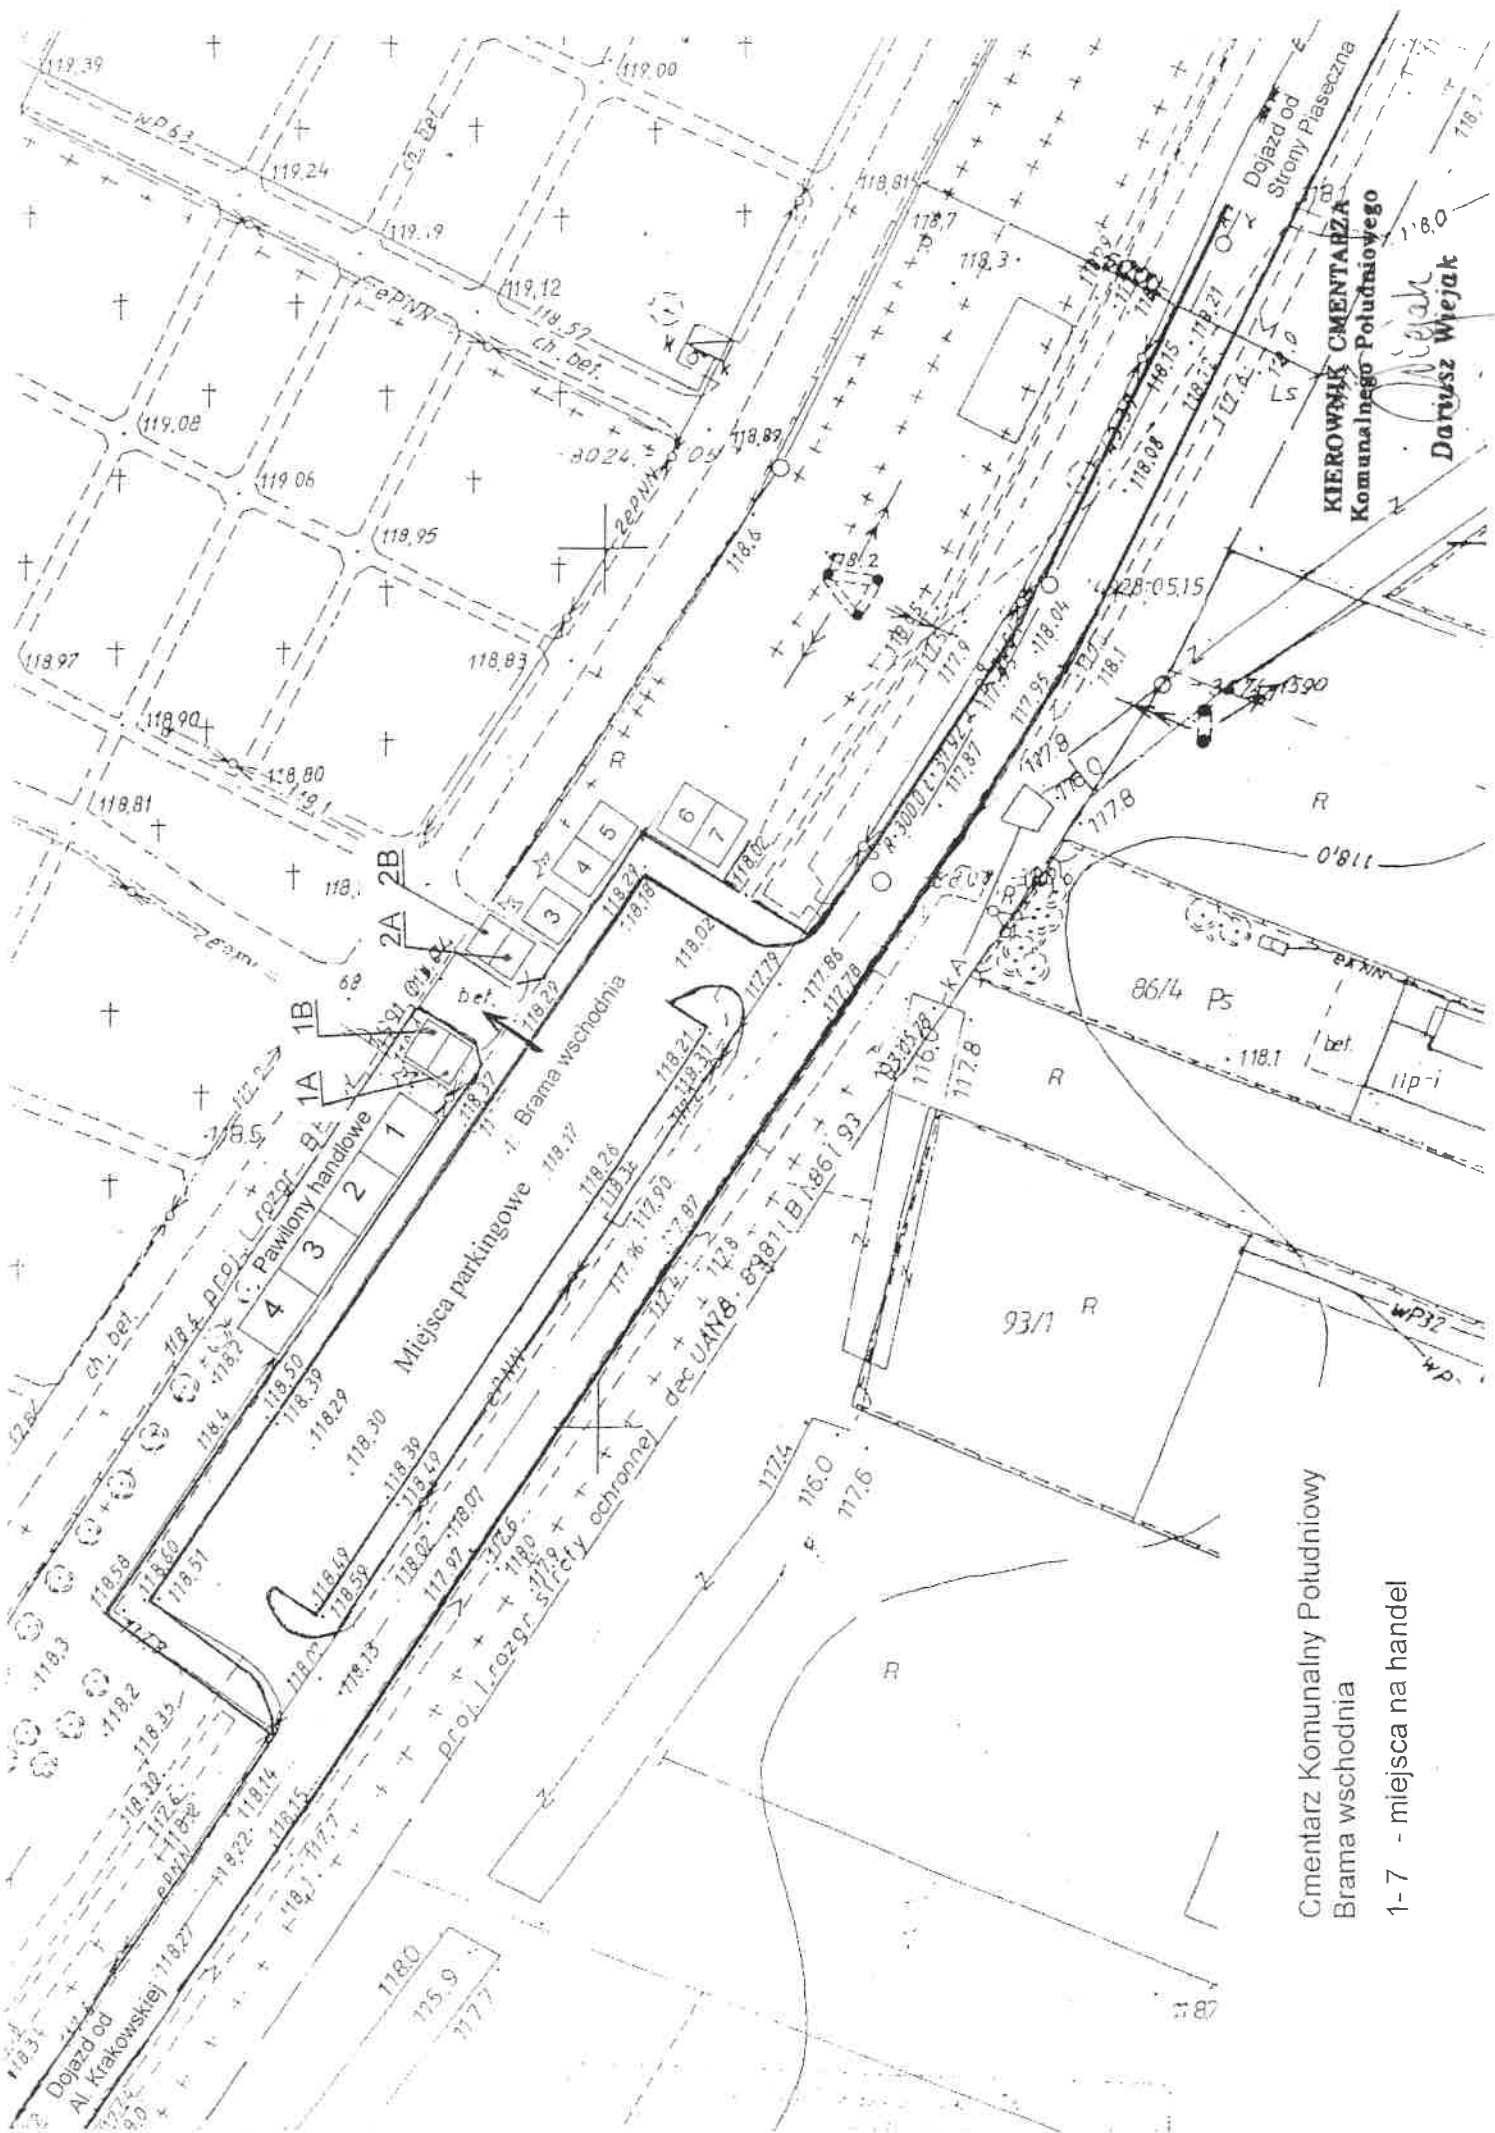

KOMUNALNY CMENTARZ POŁUDNIOWY MIASTA ST. WARSZAWY PLAN KWATER

KIEROWNIK CMENTARZA
Komunalnego Południowego
Dariusz Wójcik
Dariusz Wójcik

ROZMIESZCZENIE PARKINGÓW

Dojazd od
Al. Krakowskiej

Cmentarz Komunalny Południowy

Brama południowa

1-6 - miejsca na handel

Dojazd od
Strony Piasecznej

KJEROWNIK CMENTARZA
Komunalnego Południowego

Dariusz Wiejak
Dariusz Wiejak

Cmentarz Komunalny Południowy
 Brama wschodnia
 1-7 - miejsca na handel